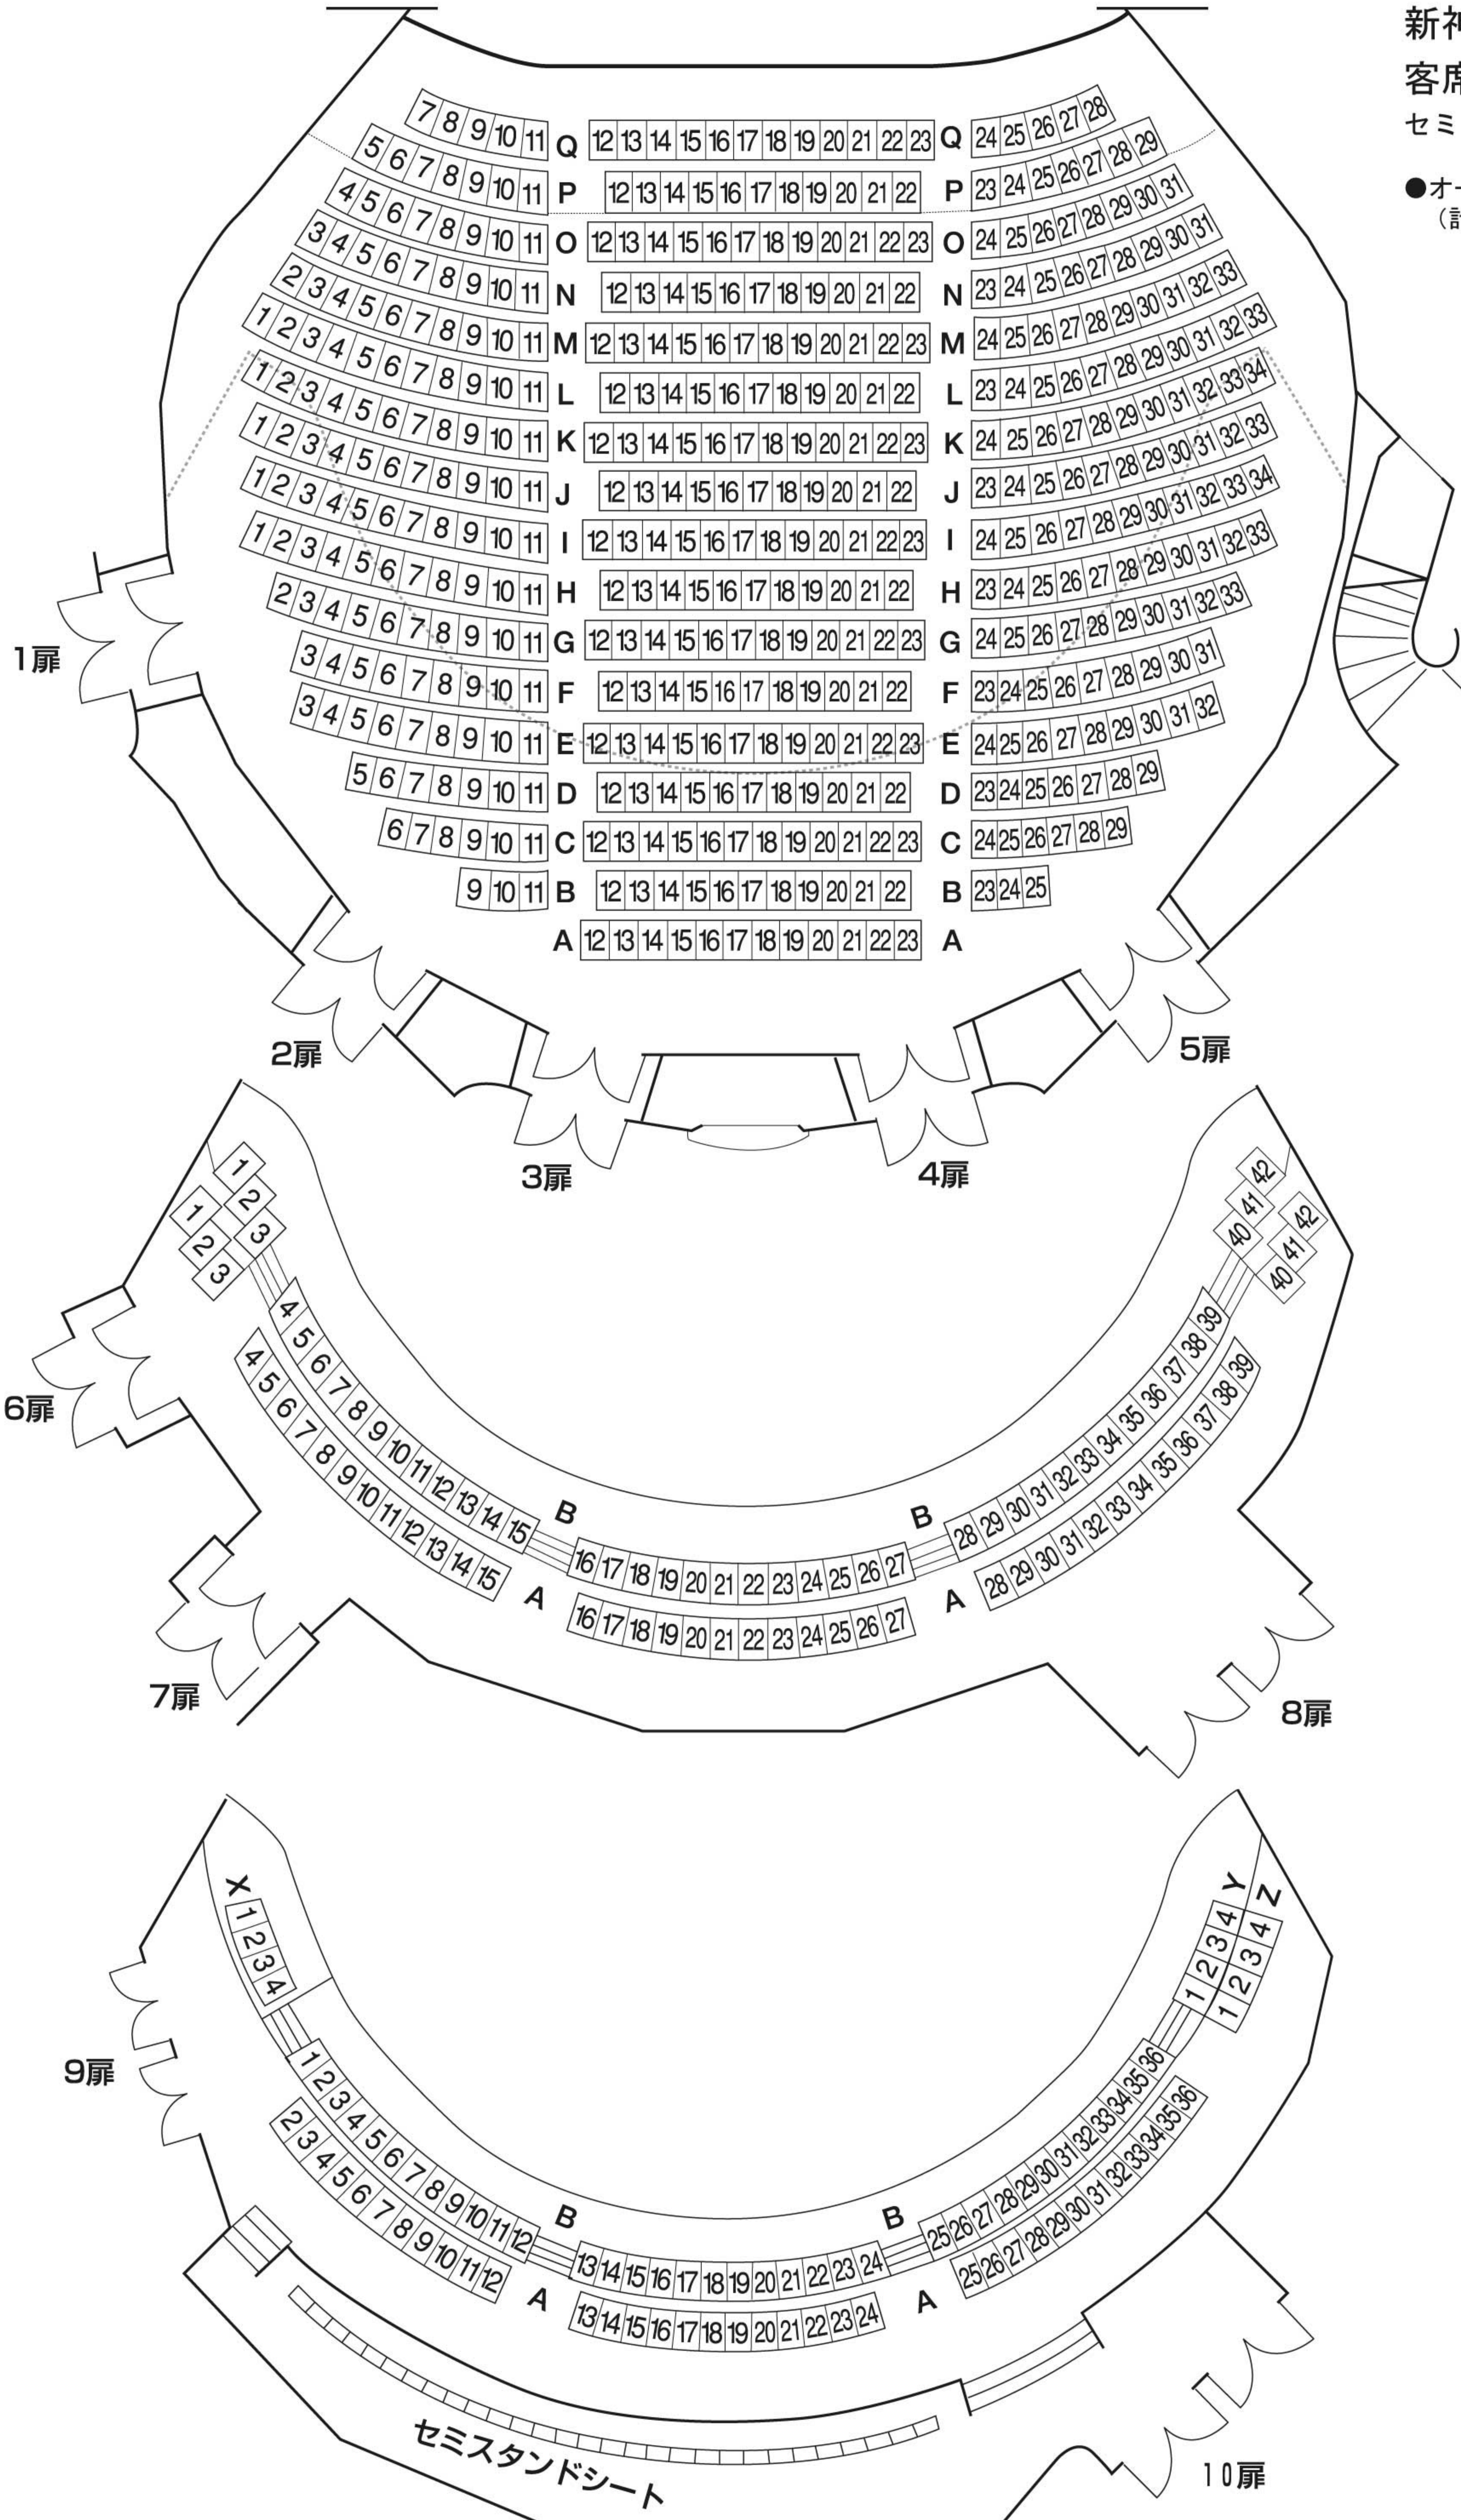

ステージ

新神戸オリエンタル劇場

客席数 639席

セミスタンドシート 29席

●オーケストラピット使用時 Q, P列
(計47席除去)

1階

472席

2階

84席

3階

83席

セミスタンドシート

29席

※当劇場は最後列からA列となっております。配席の際はご注意ください。

新神戸オリエンタル劇場

Tel.078-291-1100 Fax.078-291-1342