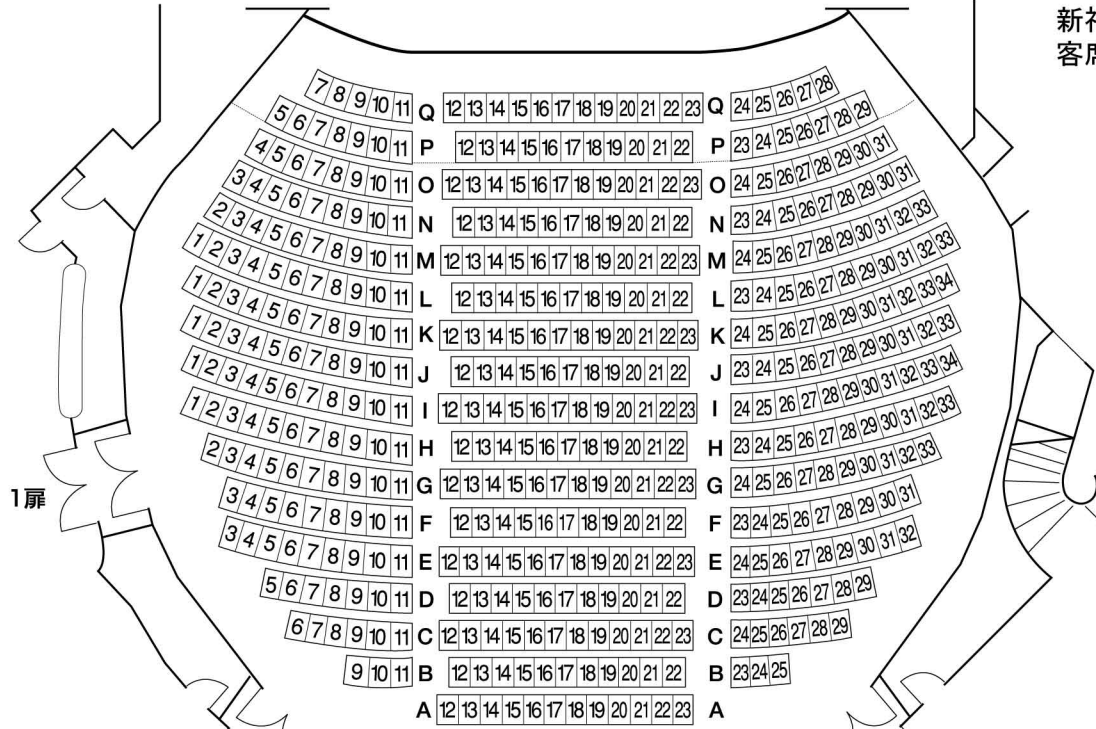

ステージ

新神戸オリエンタル劇場
客席数 639席

劇場
1階
472席

劇場
2階
84席

劇場
3階
83席
セミスタンドシート
29席

※当劇場は最後列からA列となっております。

新神戸オリエンタル劇場

Tel.078-291-1100 Fax.078-291-1342