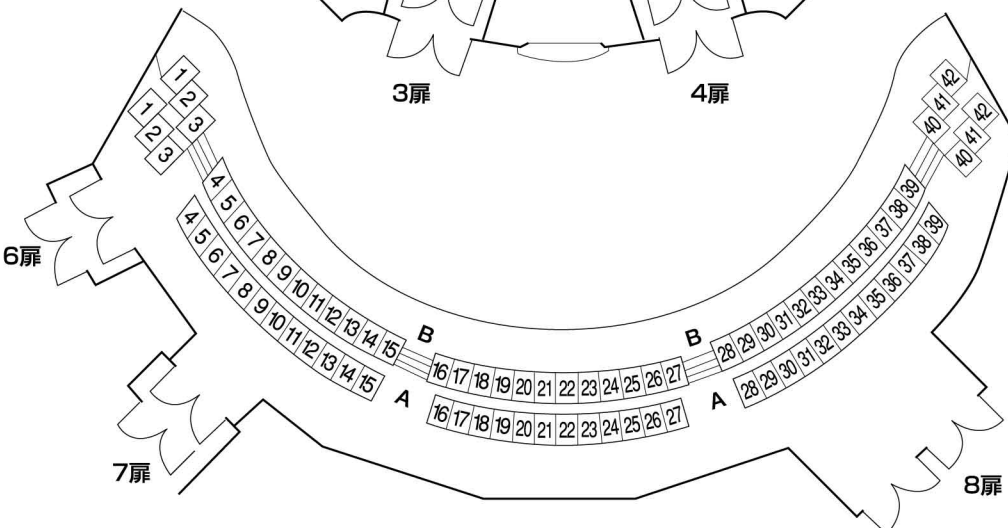

ステージ

新神戸オリエンタル劇場
客席数 639席

劇場
1階
472席

劇場
2階
84席

劇場
3階
83席
セミスタンドシート
29席

※当劇場は最後列からA列となっております。

新神戸オリエンタル劇場

Tel.078-291-1100 Fax.078-291-1342