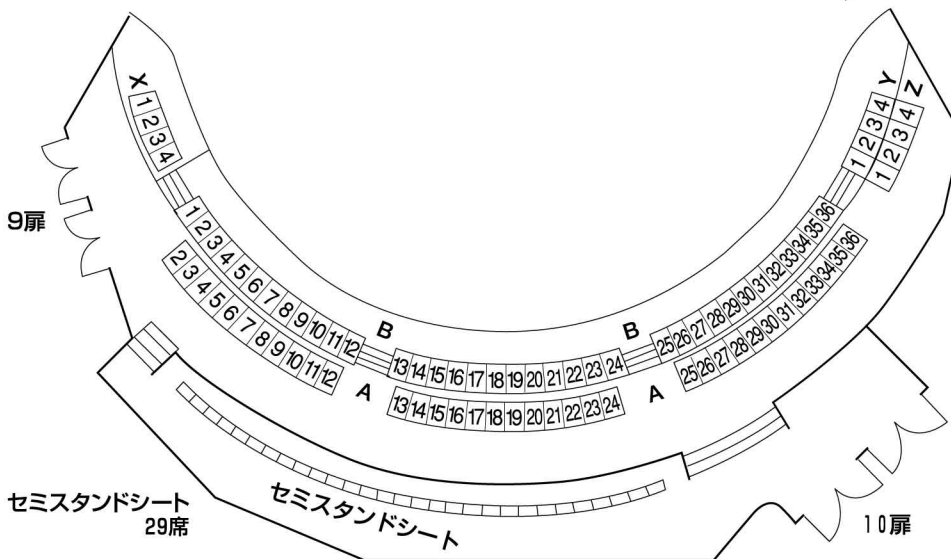

ステージ

新神戸オリエンタル劇場
客席数 639席

劇場
1階
472席

劇場
2階
84席

劇場
3階
83席
セミスタンドシート
29席

※当劇場は最後列からA列となっております。

新神戸オリエンタル劇場

Tel.078-291-1100 Fax.078-291-1342